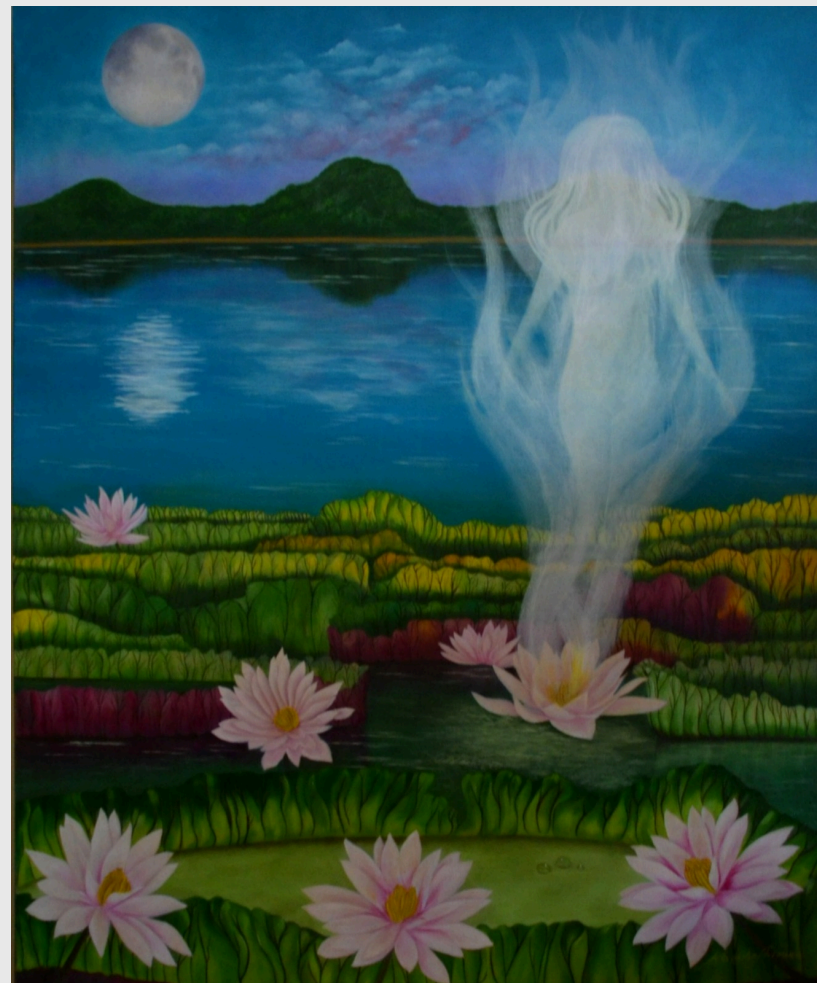

Lenda da Vitória Régia

Óleo sobre painel · 110 x 90 cm · 2016

Valor: R$ 5.200,00