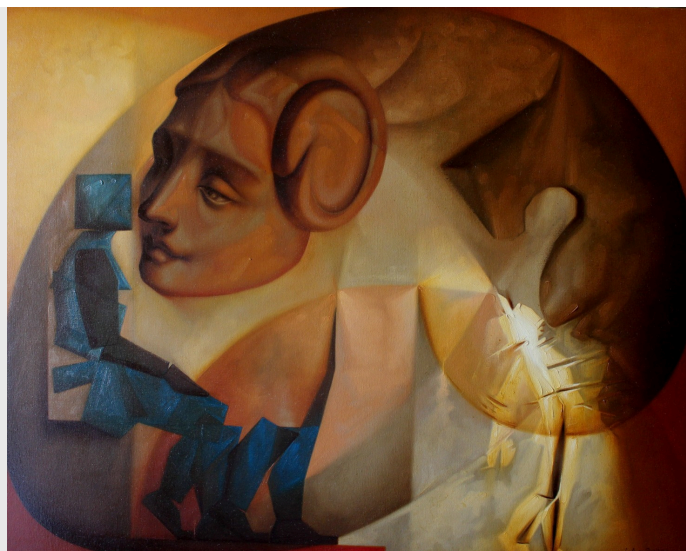

Sopro da Contemplanção Imaginativa

Óleo sobre tela - 80 x 100 cm - 2022

Valor: Sob Consulta

Alberto Cidraes

Alberto Cidraes, arquiteto português com trajetória internacional, desenvolve na cerâmica uma linguagem própria, marcada pela síntese formal e pela presença escultórica.